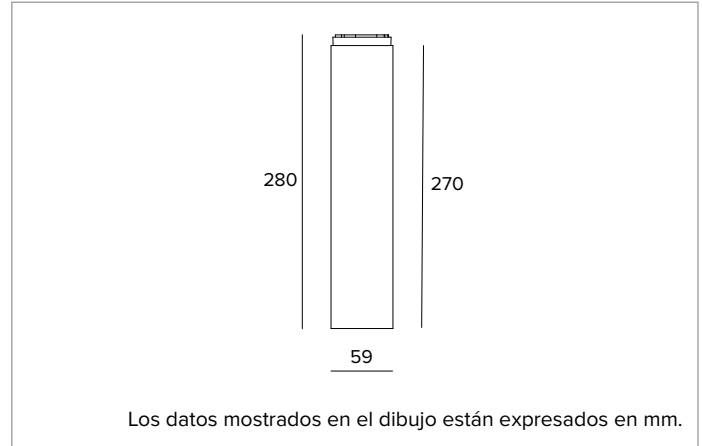

### Luminaria a plafón LED para emisión de luz directa alimentada con tensión de red

		3000K	H(m)	D(m)	E <sub>max</sub> (lx)
		Ra90		45°	
		Fixture Power	10W	1	0.84 1619
		Source Flux	1182lm	2	1.68 405
		Fixture Flux	879lm	3	2.52 180
		Efficacy	92lm/W	4	3.35 101
TS1979	I <sub>max</sub> =1370cd/klm	I <sub>max</sub>	1619cd	5	4.19 65